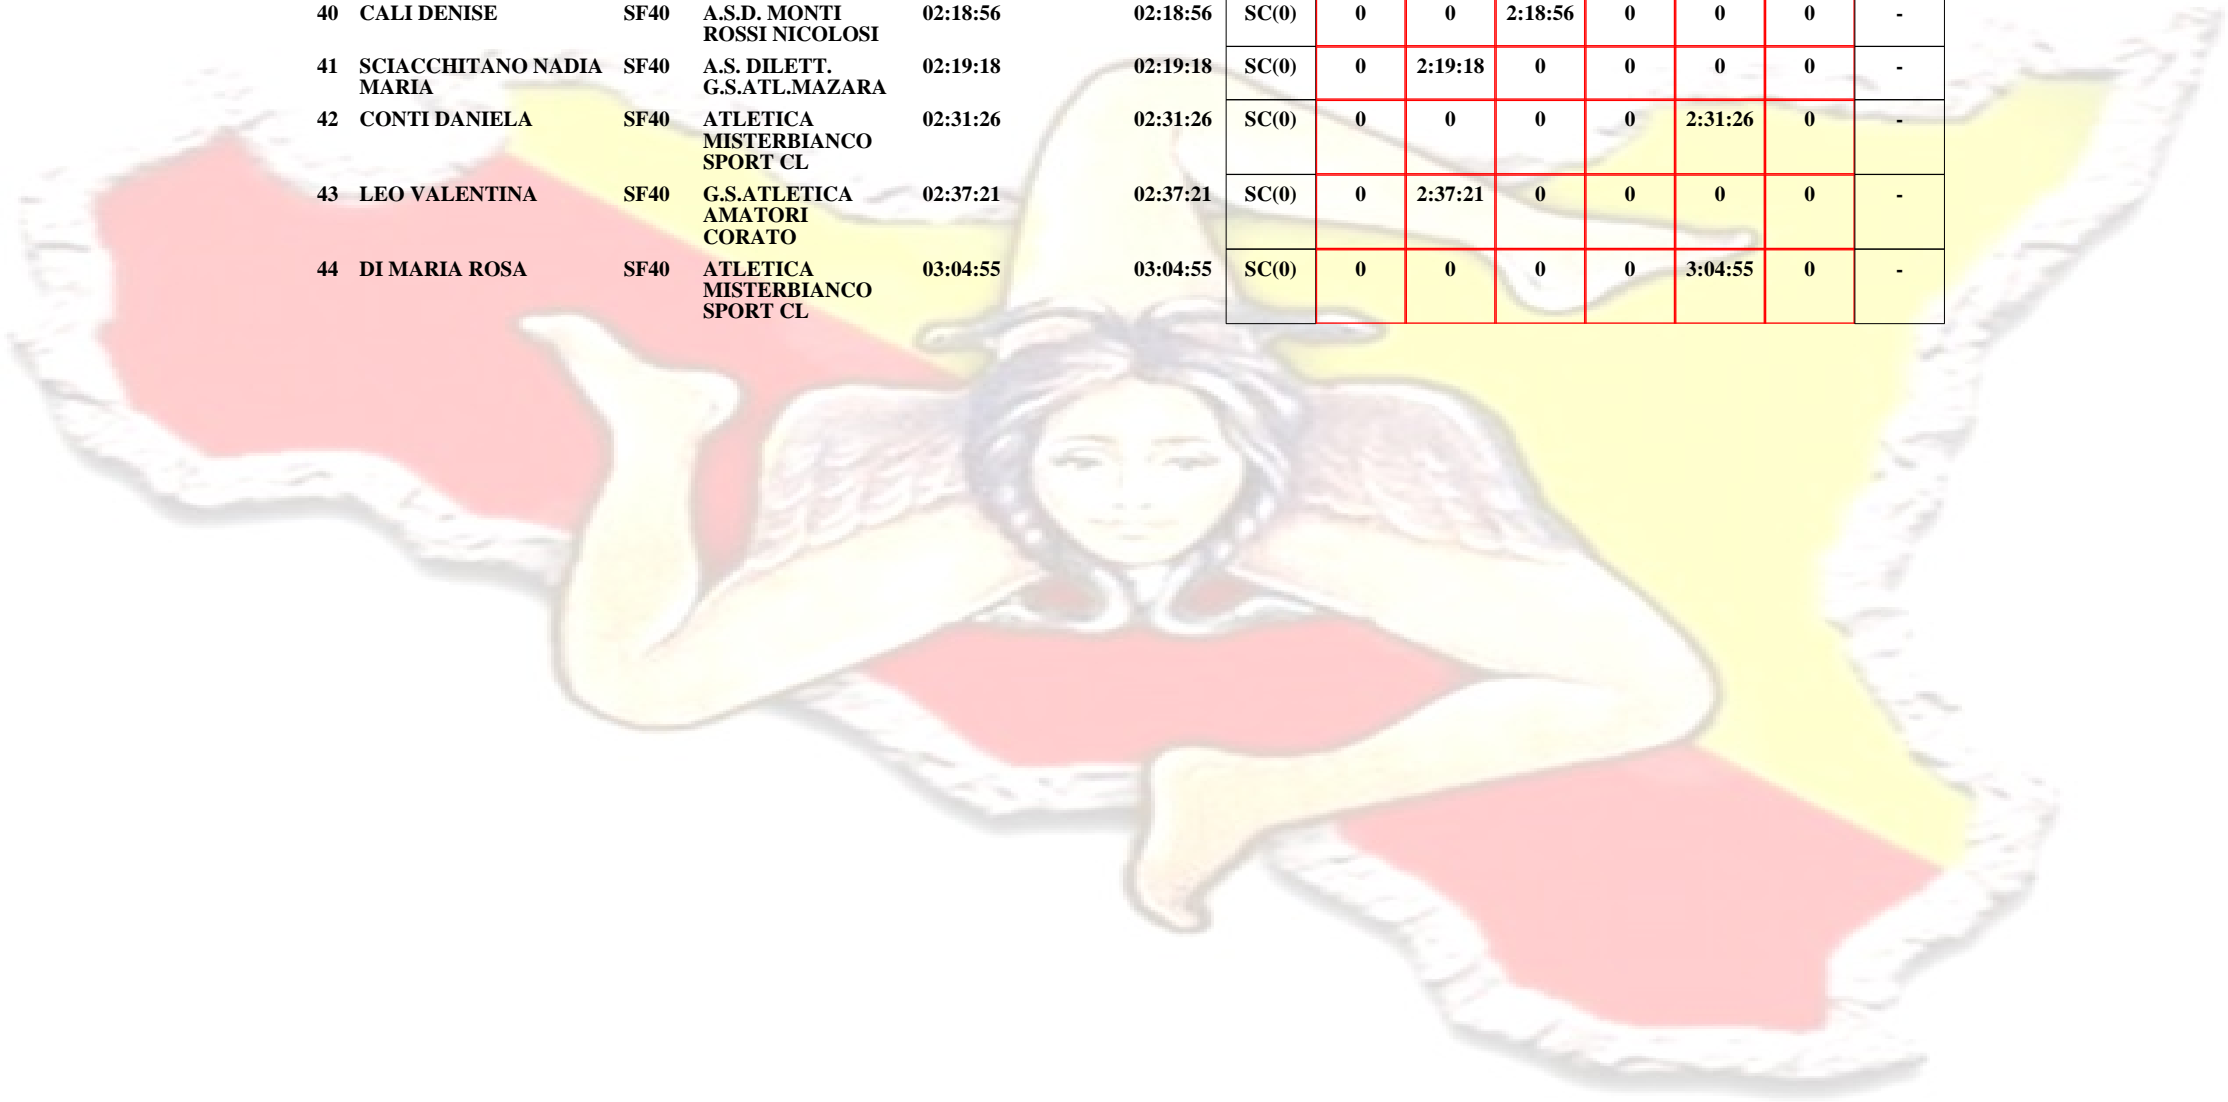

38	PITRUZZELLA MARIA GIOVANNA	SF40	A.S.D. CAMPOBELLO CORRE	02:17:00	02:17:00	2:17:00	SC(0)	0	0	0	0	0	0	-
39	FOSTER CALLIE	SF40	ENGLAND ATHLETICS	02:18:44	02:18:44	SC(0)	0	2:18:44	0	0	0	0	0	-
40	CALI DENISE	SF40	A.S.D. MONTI ROSSI NICOLOSI	02:18:56	02:18:56	SC(0)	0	0	2:18:56	0	0	0	0	-
41	SCIACCHITANO NADIA MARIA	SF40	A.S. DILETT. G.S.ATL.MAZARA	02:19:18	02:19:18	SC(0)	0	2:19:18	0	0	0	0	0	-
42	CONTI DANIELA	SF40	ATLETICA MISTERBIANCO SPORT CL	02:31:26	02:31:26	SC(0)	0	0	0	0	2:31:26	0	0	-
43	LEO VALENTINA	SF40	G.S.ATLETICA AMATORI CORATO	02:37:21	02:37:21	SC(0)	0	2:37:21	0	0	0	0	0	-
44	DI MARIA ROSA	SF40	ATLETICA MISTERBIANCO SPORT CL	03:04:55	03:04:55	SC(0)	0	0	0	0	3:04:55	0	0	-